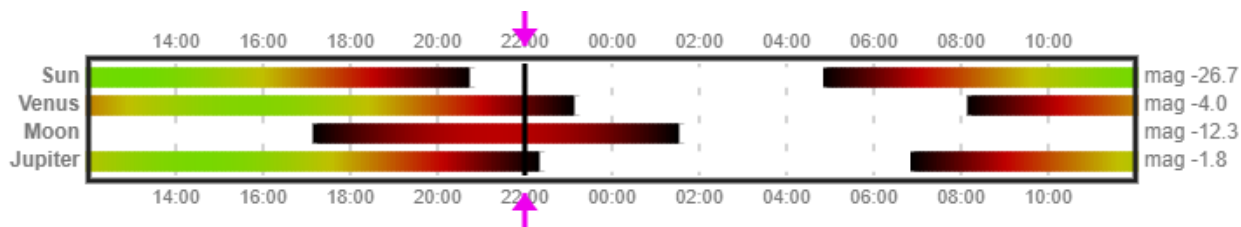

### Planétky a asteroidy (pod mag 10)

Objekt	Pozorovanie od	Pozorovanie do	Magnitúda	Súhvezdie
18 Melpomene	22:50	02:49	9.17	Orol
3 Juno	23:04	02:49	9.70	Orol

### Vybrané deep-sky objekty vhodné na pozorovanie (pod mag 6)

Objekt	Typ	Pozorovanie od	Pozorovanie do	Magnitúda	Súhvezdie
Plejády	Hviezdokopa (O)	03:01	03:37	1.31	Býk
Andromeda	Galaxia (Š)	23:24	02:50	3.44	Andromeda
IC 4665	Hviezdokopa (O)	22:46	02:49	4.20	Hadonos
Chí a h Persei	Hviezdokopy (O)	22:46	02:49	4.30	Perzeus
NGC 6633	Hviezdokopa (O)	22:46	02:49	4.60	Hadonos
IC 4756	Hviezdokopa (O)	22:46	02:49	4.60	Had
Messier 5	Hviezdokopa (G)	22:46	02:49	5.70	Had
Messier 13	Hviezdokopa (G)	22:46	02:49	5.80	Herkules
Trojuholník	Galaxia (Š)	01:00	02:49	5.80	Trojuholník

### Astronomické úkazy

Apogeum Mesiaca (406 263 km)

Zoznam viditeľnosti objektov slnečnej sústavy na večernej oblohe po 22:00 hodine.

Zoznam viditeľnosti otvorených hviezdokôp na oblohe do jasnosti 6 magnitúd po 22:00 hodine.