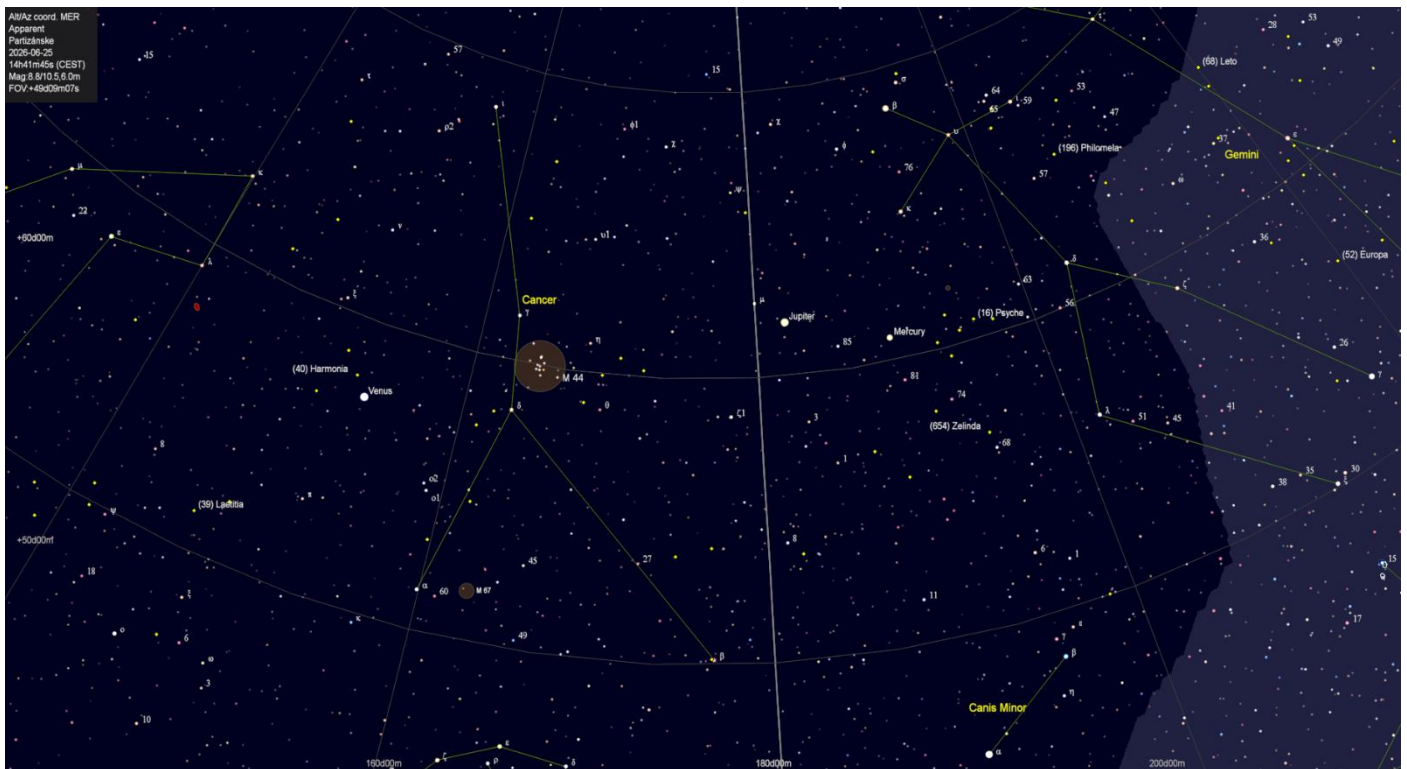

### Astronomické úkazy

Apogeum Mesiaca (406 263 km)

Zoznam viditeľnosti objektov slnečnej sústavy na večernej oblohe po 22:00 hodine.

Zoznam viditeľnosti otvorených hviezdokôp na oblohe do jasnosti 6 magnitúd po 22:00 hodine.

Zoznam viditeľnosti guľových hviezdokôp na oblohe do jasnosti 9 magnitúd po 22:00 hodine.

Zoznam viditeľnosti galaxií na oblohe do jasnosti 9 magnitúd po 22:00 hodine.

Zoznam viditeľnosti hmlovín na oblohe do jasnosti 8 magnitúd po 22:00 hodine.

*Pohľad na nočnú oblohu 25.6.2026 o 22:00 hodine.*

*Poloha planét Urán a Mars 25.6.2026*

*Poloha planét Jupiter, Venuša a Merkúr 25.6.2026*

Poloha planét Saturn a Neptún 25.6.2026

*Guľová hviezdokopa M13 v súhvezdí Herkules – pohľad cez ďalekohľad*