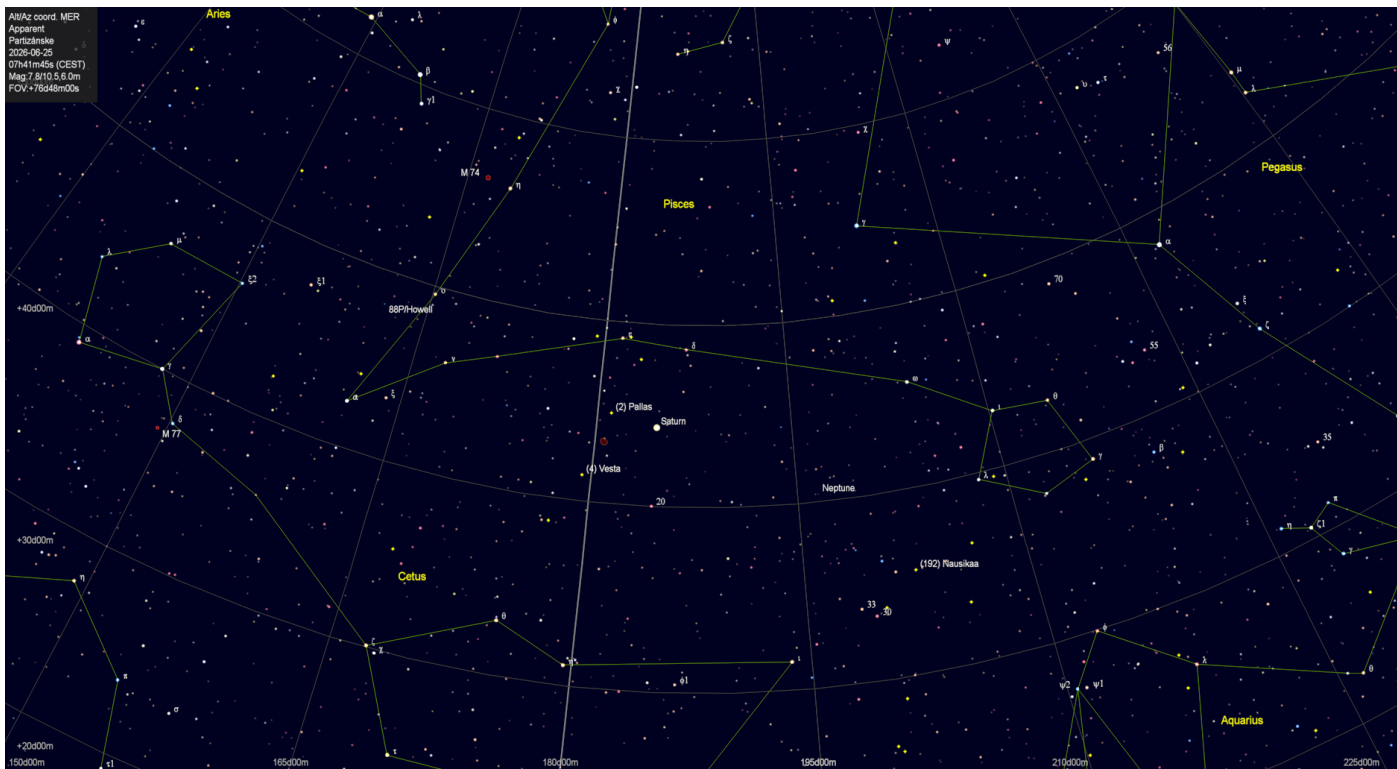

### Astronomické úkazy

Apogeum Mesiaca (406 263 km)

Zoznam viditeľnosti objektov slnečnej sústavy na večernej oblohe po 22:00 hodine.

Zoznam viditeľnosti otvorených hviezdokôp na oblohe do jasnosti 6 magnitúd po 22:00 hodine.

Zoznam viditeľnosti guľových hviezdokôp na oblohe do jasnosti 9 magnitúd po 22:00 hodine.

Zoznam viditeľnosti galaxií na oblohe do jasnosti 9 magnitúd po 22:00 hodine.

Zoznam viditeľnosti hmlovín na oblohe do jasnosti 8 magnitúd po 22:00 hodine.

*Pohľad na nočnú oblohu 25.6.2026 o 22:00 hodine.*

*Poloha planét Urán a Mars 25.6.2026*

*Poloha planét Jupiter, Venuša a Merkúr 25.6.2026*

Poloha planét Saturn a Neptún 25.6.2026

*Guľová hviezdokopa M13 v súhvezdí Herkules – pohľad cez ďalekohľad*