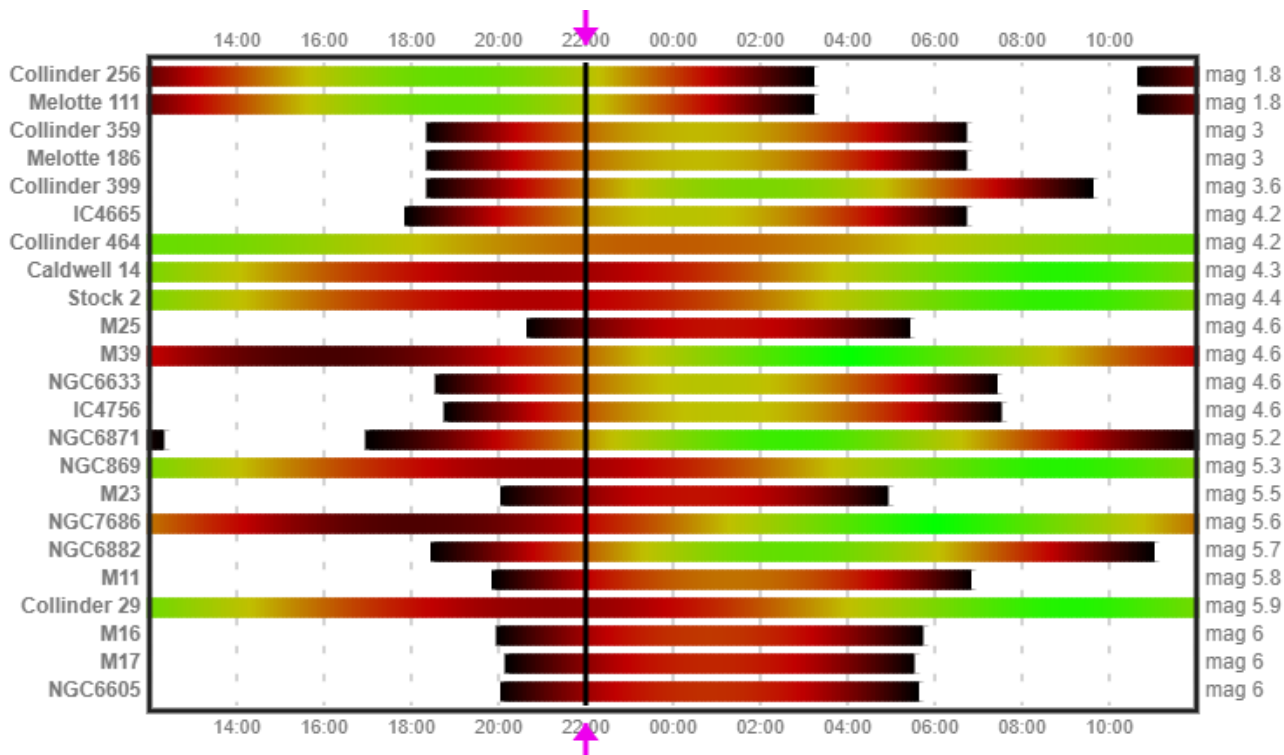

### Vybrané deep-sky objekty vhodné na pozorovanie (pod mag 6)

Objekt	Typ	Pozorovanie od	Pozorovanie do	Magnitúda	Súhvezdie
Plejády	Hviezdokopa (O)	03:01	03:37	1.31	Býk
Andromeda	Galaxia (Š)	23:24	02:50	3.44	Andromeda
IC 4665	Hviezdokopa (O)	22:46	02:49	4.20	Hadonos
Chí a h Persei	Hviezdokopy (O)	22:46	02:49	4.30	Perzeus
NGC 6633	Hviezdokopa (O)	22:46	02:49	4.60	Hadonos
IC 4756	Hviezdokopa (O)	22:46	02:49	4.60	Had
Messier 5	Hviezdokopa (G)	22:46	02:49	5.70	Had
Messier 13	Hviezdokopa (G)	22:46	02:49	5.80	Herkules
Trojuholník	Galaxia (Š)	01:00	02:49	5.80	Trojuholník

### Astronomické úkazy

Apogeum Mesiaca (406 263 km)

Zoznam viditeľnosti objektov slnečnej sústavy na večernej oblohe po 22:00 hodine.

Zoznam viditeľnosti otvorených hviezdokôp na oblohe do jasnosti 6 magnitúd po 22:00 hodine.

*Pohľad na nočnú oblohu 25.6.2026 o 22:00 hodine.*

*Poloha planét Urán a Mars 25.6.2026*

*Poloha planét Jupiter, Venuša a Merkúr 25.6.2026*

Poloha planét Saturn a Neptún 25.6.2026

*Guľová hviezdokopa M13 v súhvezdí Herkules – pohľad cez ďalekohľad*