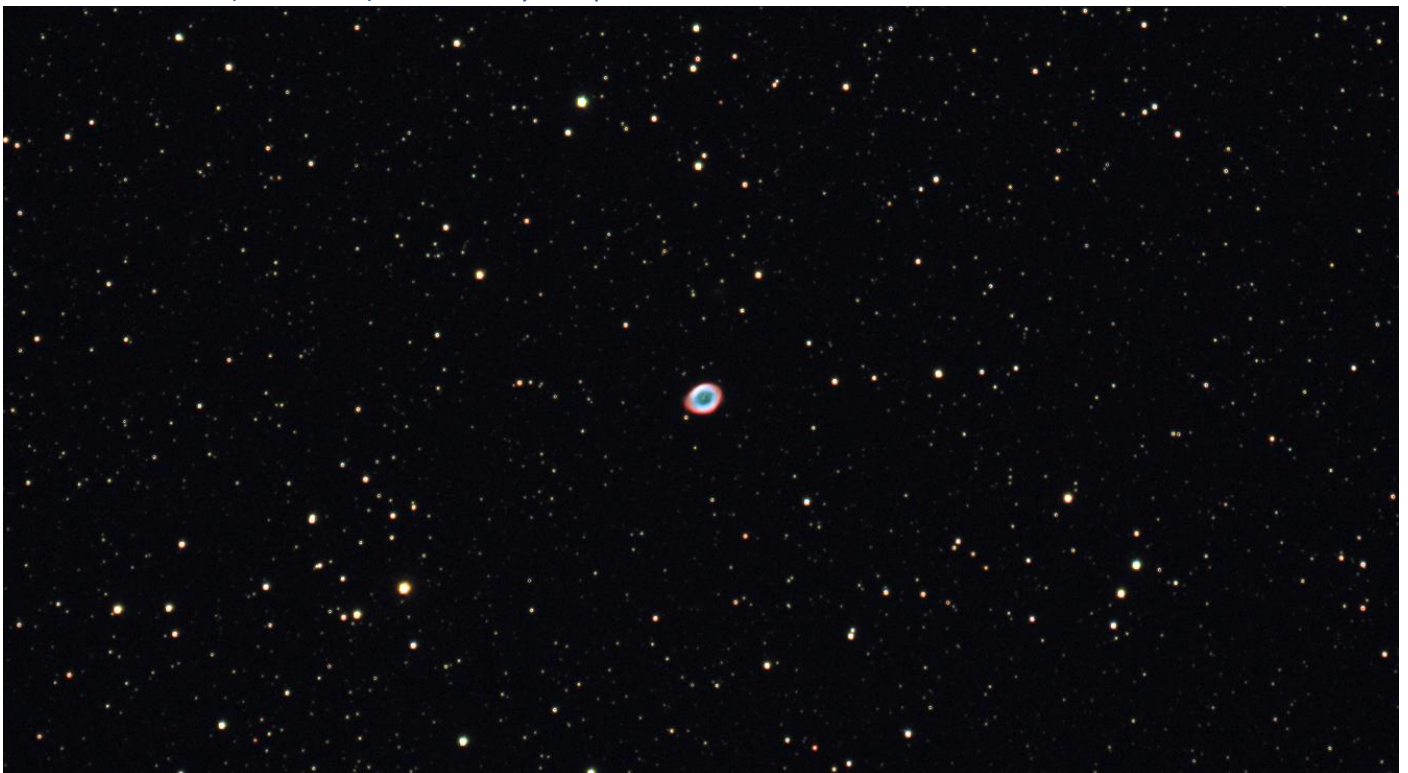

### Astronomické úkazy

Apogeum Mesiaca (406 263 km)

Zoznam viditeľnosti objektov slnečnej sústavy na večernej oblohe po 22:00 hodine.

Zoznam viditeľnosti otvorených hviezdokôp na oblohe do jasnosti 6 magnitúd po 22:00 hodine.

*Pohľad na nočnú oblohu 25.6.2026 o 22:00 hodine.*

*Poloha planét Urán a Mars 25.6.2026*

*Poloha planét Jupiter, Venuša a Merkúr 25.6.2026*

Poloha planét Saturn a Neptún 25.6.2026

*Guľová hviezdokopa M13 v súhvezdí Herkules – pohľad cez ďalekohľad*

*Guľová hviezdokopa M13 v súhvezdí Herkules – Astrofotografia*

*Hmlovina Lagúna (Messier 8) v súhvezdí Strelec – pohľad cez ďalekohľad*

*Hmlovina Lagúna (Messier 8) v súhvezdí Strelec – Astrofotografia*

*Hmlovina Omega (Messier 17) v súhvezdí Strelec – pohľad cez ďalekohľad*

*Hmlovina Omega (Messier 17) v súhvezdí Strelec – Astrofotografia*

*Hmlovina Prstenec (Messier 57) v súhvezdí Lýra – pohľad cez ďalekohľad*