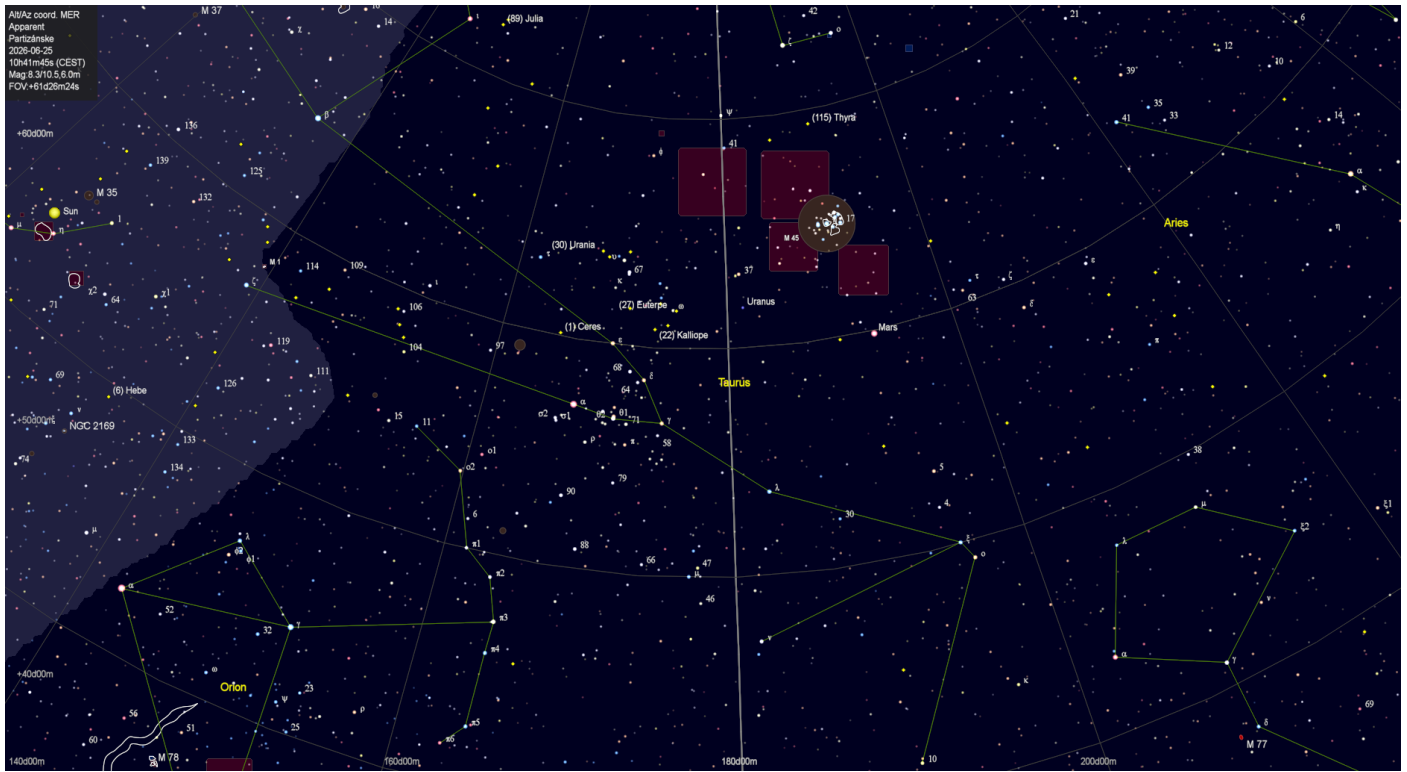

### Astronomické úkazy

Apogeum Mesiaca (406 263 km)

Zoznam viditeľnosti objektov slnečnej sústavy na večernej oblohe po 22:00 hodine.

Zoznam viditeľnosti otvorených hviezdokôp na oblohe do jasnosti 6 magnitúd po 22:00 hodine.

Zoznam viditeľnosti guľových hviezdokôp na oblohe do jasnosti 9 magnitúd po 22:00 hodine.

Zoznam viditeľnosti galaxií na oblohe do jasnosti 9 magnitúd po 22:00 hodine.

Zoznam viditeľnosti hmlovín na oblohe do jasnosti 8 magnitúd po 22:00 hodine.

*Pohľad na nočnú oblohu 25.6.2026 o 22:00 hodine.*

*Poloha planét Urán a Mars 25.6.2026*

*Poloha planét Jupiter, Venuša a Merkúr 25.6.2026*

Poloha planét Saturn a Neptún 25.6.2026

*Guľová hviezdokopa M13 v súhvezdí Herkules – pohľad cez ďalekohľad*