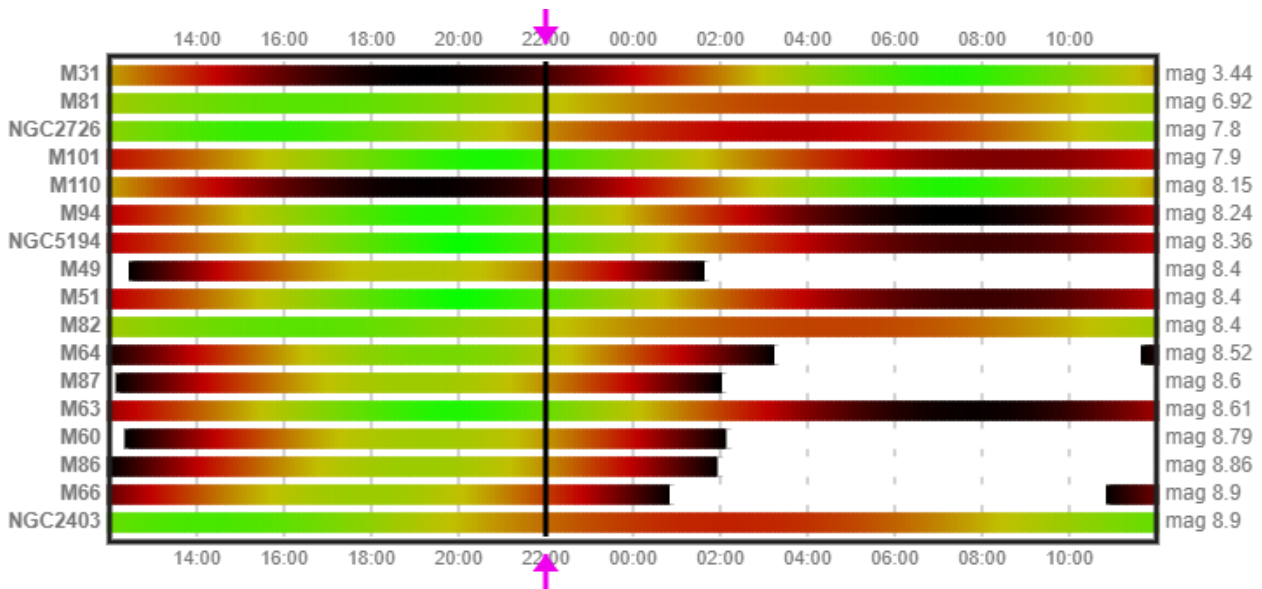

### Vybrané deep-sky objekty vhodné na pozorovanie (pod mag 6)

Objekt	Typ	Pozorovanie od	Pozorovanie do	Magnitúda	Súhvezdie
Plejády	Hviezdokopa (O)	03:01	03:37	1.31	Býk
Andromeda	Galaxia (Š)	23:24	02:50	3.44	Andromeda
IC 4665	Hviezdokopa (O)	22:46	02:49	4.20	Hadonos
Chí a h Persei	Hviezdokopy (O)	22:46	02:49	4.30	Perzeus
NGC 6633	Hviezdokopa (O)	22:46	02:49	4.60	Hadonos
IC 4756	Hviezdokopa (O)	22:46	02:49	4.60	Had
Messier 5	Hviezdokopa (G)	22:46	02:49	5.70	Had
Messier 13	Hviezdokopa (G)	22:46	02:49	5.80	Herkules
Trojuholník	Galaxia (Š)	01:00	02:49	5.80	Trojuholník

### Astronomické úkazy

Apogeum Mesiaca (406 263 km)

Zoznam viditeľnosti objektov slnečnej sústavy na večernej oblohe po 22:00 hodine.

Zoznam viditeľnosti otvorených hviezdokôp na oblohe do jasnosti 6 magnitúd po 22:00 hodine.

Zoznam viditeľnosti guľových hviezdokôp na oblohe do jasnosti 9 magnitúd po 22:00 hodine.

Zoznam viditeľnosti galaxií na oblohe do jasnosti 9 magnitúd po 22:00 hodine.

Zoznam viditeľnosti hmlovín na oblohe do jasnosti 8 magnitúd po 22:00 hodine.

*Pohľad na nočnú oblohu 25.6.2026 o 22:00 hodine.*

*Poloha planét Urán a Mars 25.6.2026*

*Poloha planét Jupiter, Venuša a Merkúr 25.6.2026*

Poloha planét Saturn a Neptún 25.6.2026

*Guľová hviezdokopa M13 v súhvezdí Herkules – pohľad cez ďalekohľad*