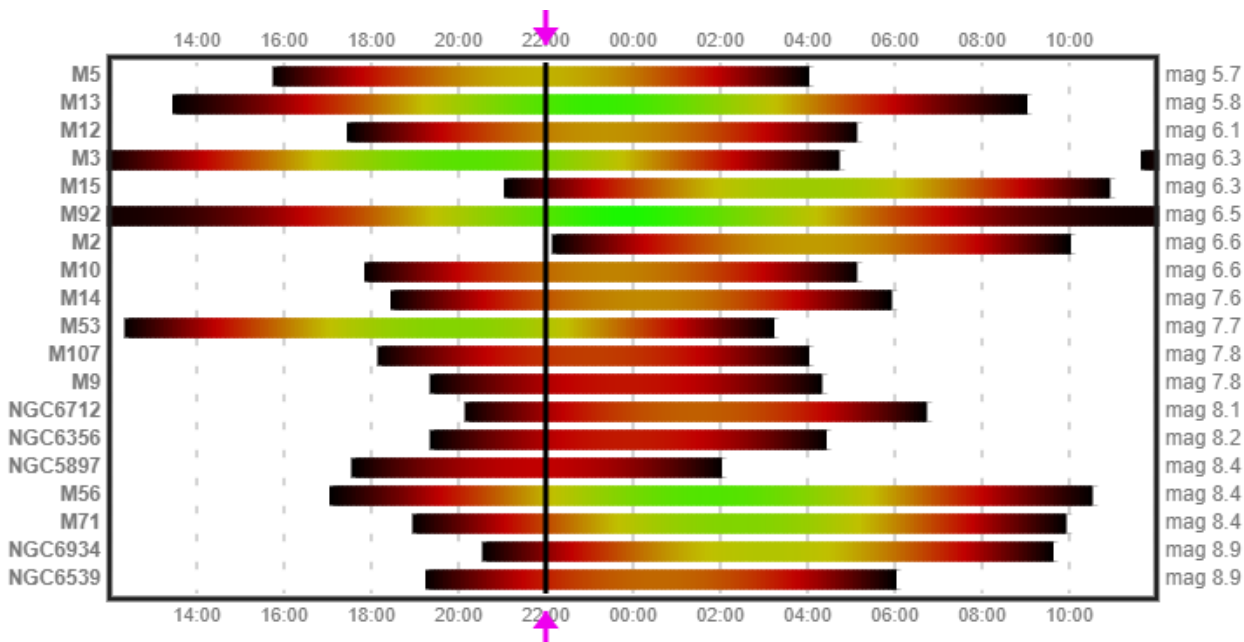

### Vybrané deep-sky objekty vhodné na pozorovanie (pod mag 6)

Objekt	Typ	Pozorovanie od	Pozorovanie do	Magnitúda	Súhvezdie
Plejády	Hviezdokopa (O)	03:01	03:37	1.31	Býk
Andromeda	Galaxia (Š)	23:24	02:50	3.44	Andromeda
IC 4665	Hviezdokopa (O)	22:46	02:49	4.20	Hadonos
Chí a h Persei	Hviezdokopy (O)	22:46	02:49	4.30	Perzeus
NGC 6633	Hviezdokopa (O)	22:46	02:49	4.60	Hadonos
IC 4756	Hviezdokopa (O)	22:46	02:49	4.60	Had
Messier 5	Hviezdokopa (G)	22:46	02:49	5.70	Had
Messier 13	Hviezdokopa (G)	22:46	02:49	5.80	Herkules
Trojuholník	Galaxia (Š)	01:00	02:49	5.80	Trojuholník

### Astronomické úkazy

Apogeum Mesiaca (406 263 km)

Zoznam viditeľnosti objektov slnečnej sústavy na večernej oblohe po 22:00 hodine.

Zoznam viditeľnosti otvorených hviezdokôp na oblohe do jasnosti 6 magnitúd po 22:00 hodine.

Zoznam viditeľnosti guľových hviezdokôp na oblohe do jasnosti 9 magnitúd po 22:00 hodine.

Zoznam viditeľnosti galaxií na oblohe do jasnosti 9 magnitúd po 22:00 hodine.

Zoznam viditeľnosti hmlovín na oblohe do jasnosti 8 magnitúd po 22:00 hodine.

*Pohľad na nočnú oblohu 25.6.2026 o 22:00 hodine.*

*Poloha planét Urán a Mars 25.6.2026*

*Poloha planét Jupiter, Venuša a Merkúr 25.6.2026*

Poloha planét Saturn a Neptún 25.6.2026

*Guľová hviezdokopa M13 v súhvezdí Herkules – pohľad cez ďalekohľad*