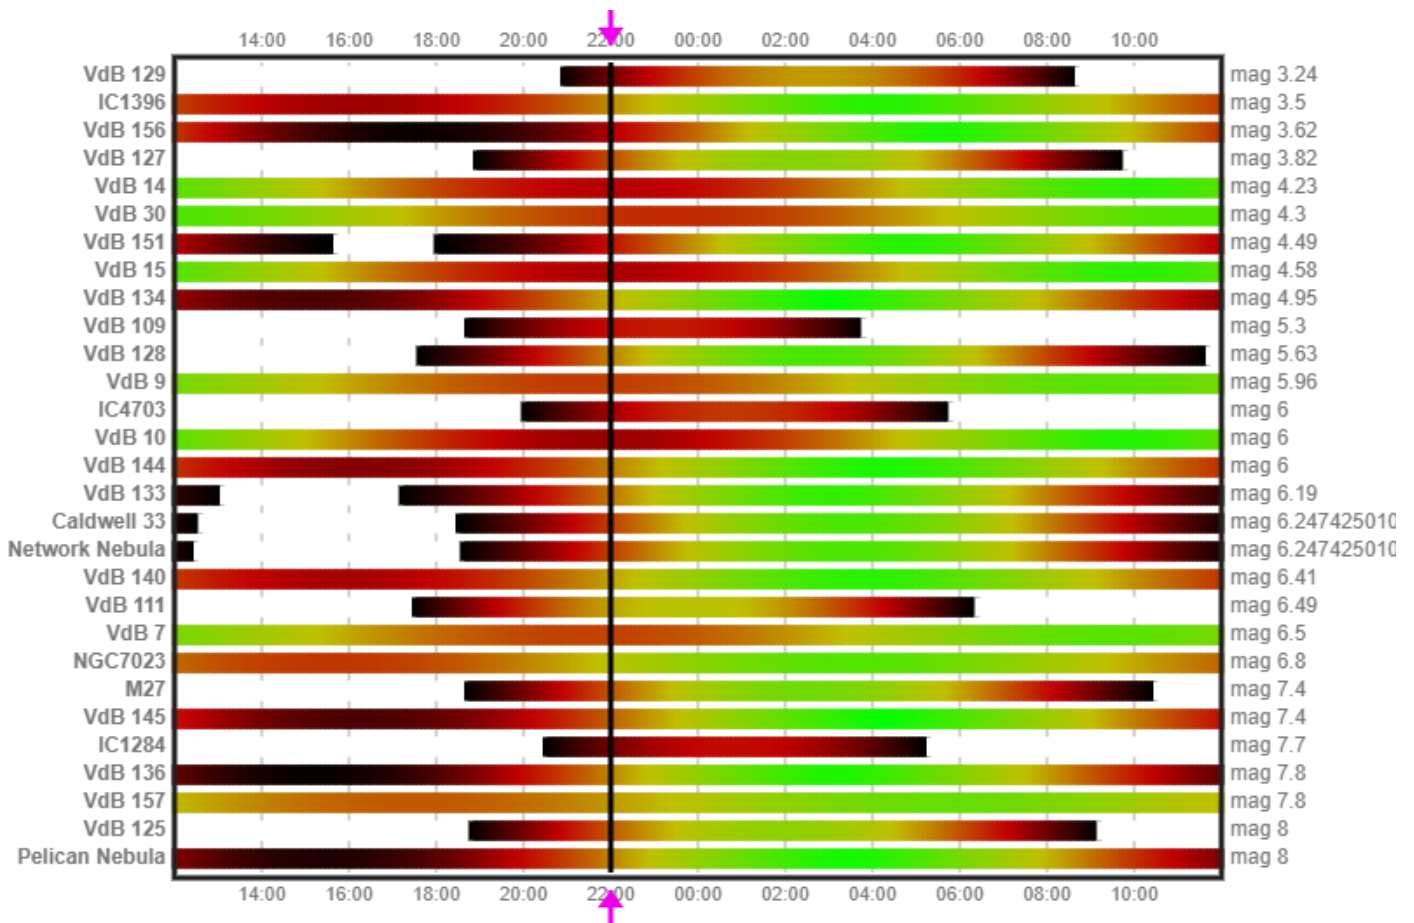

### Vybrané deep-sky objekty vhodné na pozorovanie (pod mag 6)

Objekt	Typ	Pozorovanie od	Pozorovanie do	Magnitúda	Súhvezdie
Plejády	Hviezdokopa (O)	03:01	03:37	1.31	Býk
Andromeda	Galaxia (Š)	23:24	02:50	3.44	Andromeda
IC 4665	Hviezdokopa (O)	22:46	02:49	4.20	Hadonos
Chí a h Persei	Hviezdokopy (O)	22:46	02:49	4.30	Perzeus
NGC 6633	Hviezdokopa (O)	22:46	02:49	4.60	Hadonos
IC 4756	Hviezdokopa (O)	22:46	02:49	4.60	Had
Messier 5	Hviezdokopa (G)	22:46	02:49	5.70	Had
Messier 13	Hviezdokopa (G)	22:46	02:49	5.80	Herkules
Trojuholník	Galaxia (Š)	01:00	02:49	5.80	Trojuholník

### Astronomické úkazy

Apogeum Mesiaca (406 263 km)

Zoznam viditeľnosti objektov slnečnej sústavy na večernej oblohe po 22:00 hodine.

Zoznam viditeľnosti otvorených hviezdokôp na oblohe do jasnosti 6 magnitúd po 22:00 hodine.

Zoznam viditeľnosti guľových hviezdokôp na oblohe do jasnosti 9 magnitúd po 22:00 hodine.

Zoznam viditeľnosti galaxií na oblohe do jasnosti 9 magnitúd po 22:00 hodine.

Zoznam viditeľnosti hmlovín na oblohe do jasnosti 8 magnitúd po 22:00 hodine.

*Pohľad na nočnú oblohu 25.6.2026 o 22:00 hodine.*

*Poloha planét Urán a Mars 25.6.2026*

*Poloha planét Jupiter, Venuša a Merkúr 25.6.2026*

Poloha planét Saturn a Neptún 25.6.2026

*Guľová hviezdokopa M13 v súhvezdí Herkules – pohľad cez ďalekohľad*